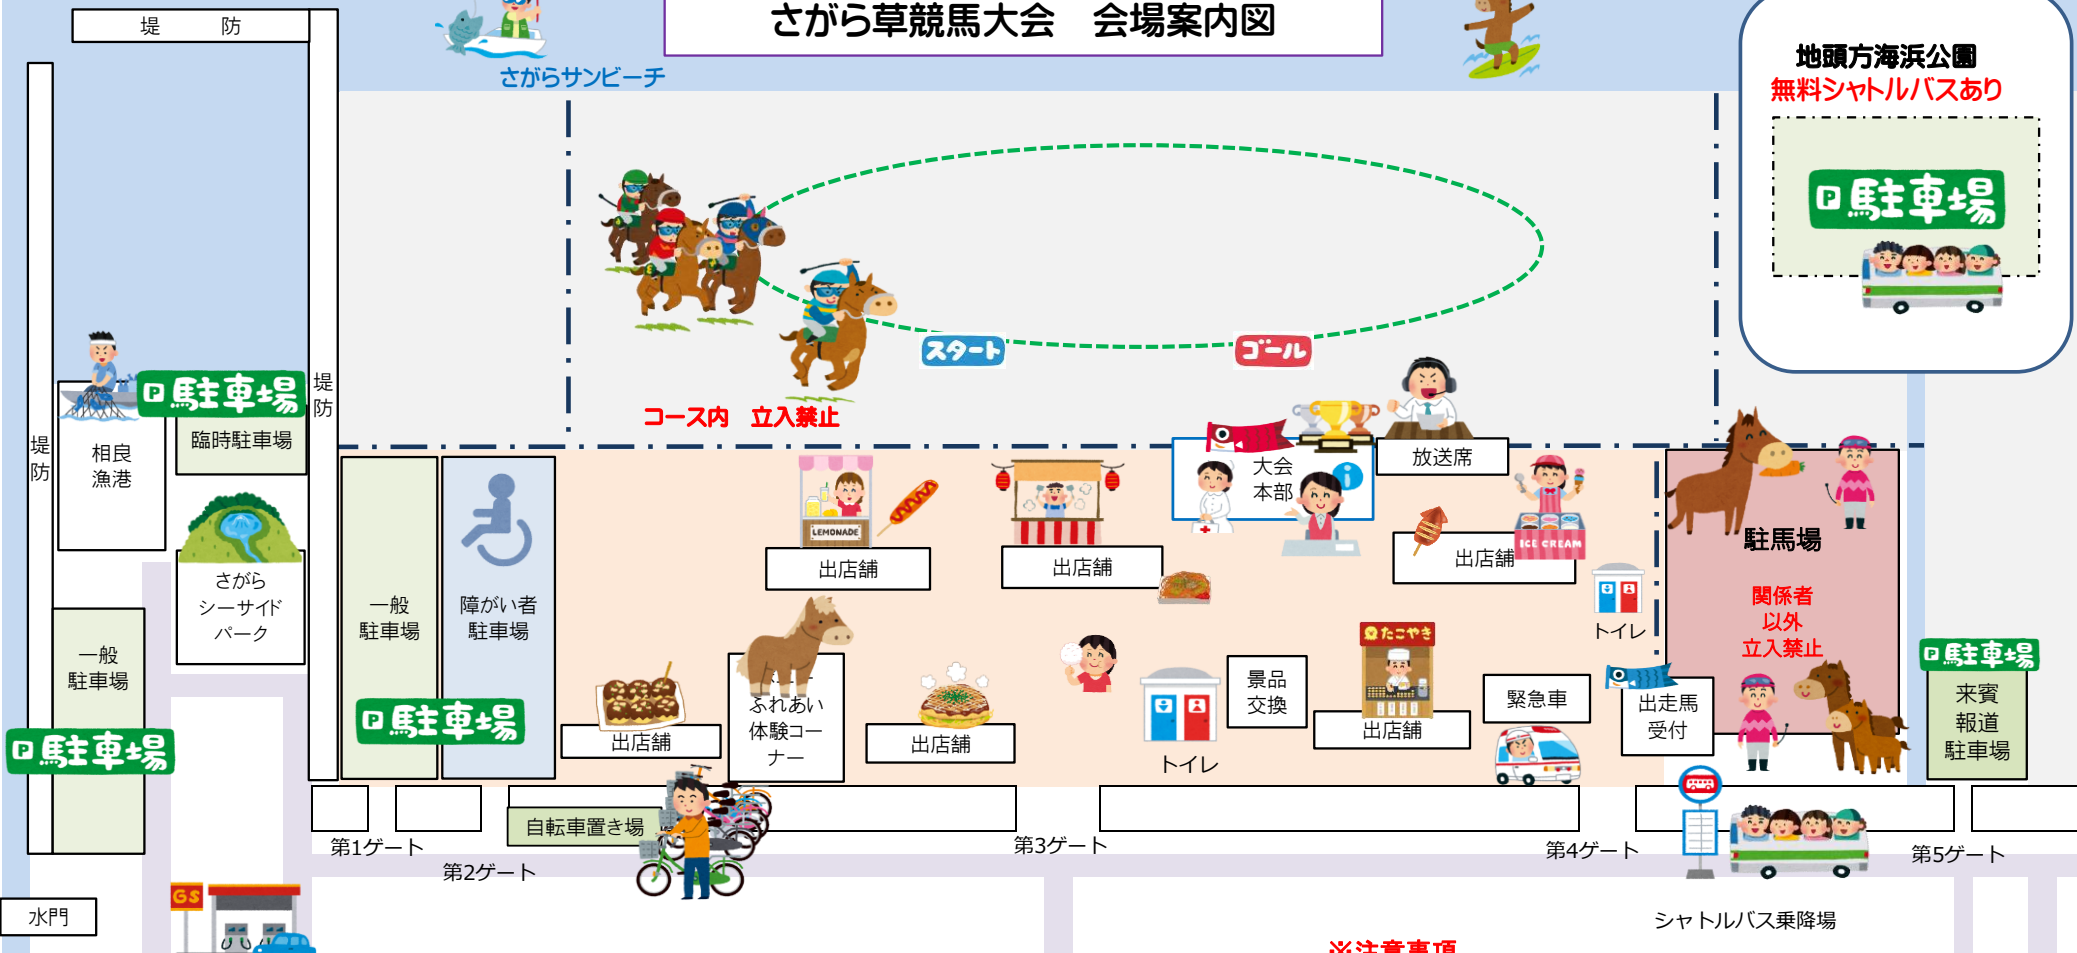

# さがら草競馬大会 会場案内図

さがらサンビーチ

地頭方海浜公園  
無料シャトルバスあり

馬主車場

スタート

ゴール

コース内 立入禁止

## ※注意事項

- ・場内では適切な距離を保ってご観覧ください。御前崎方面→
- ・立入禁止区域には入らないようにして下さい。
- ・会場内・会場周辺でのパーベキューは禁止です。
- ・ゴミは所定の場所またはお持ち帰り下さい。
- ・ドローンの持込、飛行、撮影は禁止です。

相良庁舎・相良小・相良中  
臨時駐車場

馬主車場

国道  
4  
7  
3  
号